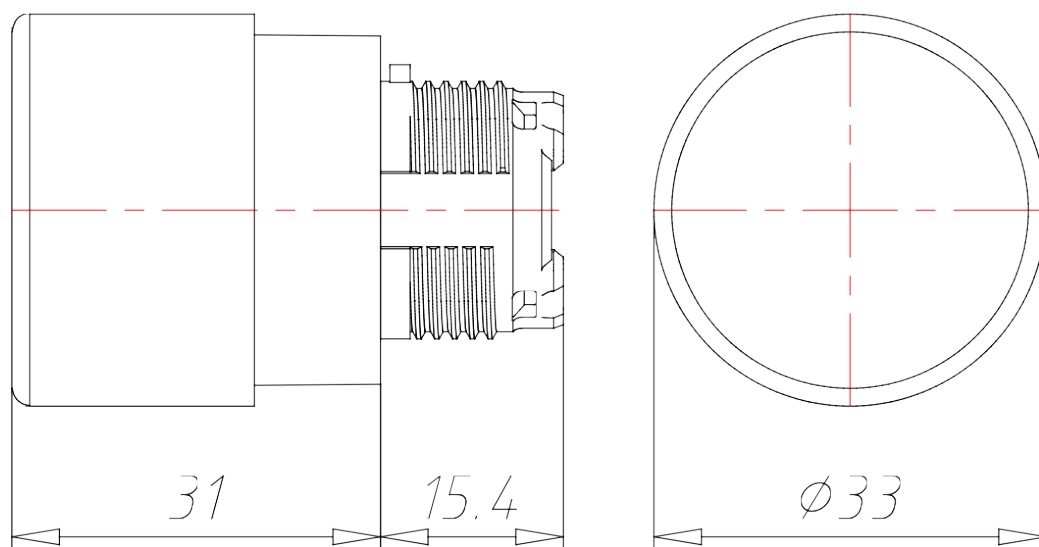

КНОПКА ГРИБОПОДІБНА БЕЗ ПІДСВІЧУВАННЯ З ФІКСАЦІЄЮ

АРТИКУЛ:
ECX 4161

ТЕХНІЧНІ ХАРАКТЕРИСТИКИ:

Артикул	ЕСХ 4161
Опис	Кнопка грибоподібна без підсвічування
Матеріал корпусу	Пластик
Колір	Червоний
Підсвічування	Немає
Функціональність	З фіксацією / Розблокування поворотом
Зовнішній діаметр [мм]	33
Ступінь захисту IP	65